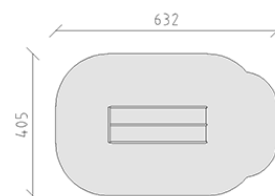

Scivolo doppio

Articolo 10050

Scivolo doppio per altezza di montaggio 150 cm, lunghezza dello scivolo 300 cm, di poliestere armato verde/verde, diviso in due parti, incluso console del piede in acciaio per una profondità di installazione minima di 50 cm.

CHF 3'100.-

(IVA e consegna escluse)

 Gruppo d'età	3+
 Dimensioni dell'apparecchio	282 x 105 x 205 cm
 Spazio necessario	632 x 405 cm
 Area di impatto minimo	22.95 m ²
 Altezza di caduta	100 cm
 elemento più pesante	57 kg
 elemento più grande	325 x 105 x 65 cm
 Fondazioni	2
 Calcestruzzo	0.2 m ³
 tempo di installazione	1 h
 Montatori	2