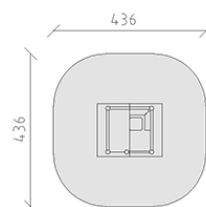

# Casa ludica

Serie di prodotti Kantholz

Articolo 32860

Casa ludica di pino svizzero multincollato e impregnato a pressione, con tetto a capanna, panchina d'angolo e tavolino da gioco, incluso console del piede in acciaio per una profondità di installazione minima di 50 cm.

**CHF 3'760.-**

(IVA e consegna escluse)

 Gruppo d'età	1+
 Dimensioni dell'apparecchio	186 x 151 x 196 cm
 Spazio necessario	436 x 436 cm
 Area di impatto minimo	17.1 m <sup>2</sup>
 Altezza di caduta	17 cm
 elemento più pesante	200 kg
 elemento più grande	152 x 185 x 196 cm
 Fondazioni	5
 Calcestruzzo	0.65 m <sup>3</sup>
 tempo di installazione	1 h
 Montatori	2