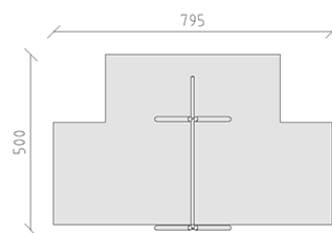

Altalena

Serie di prodotti Rundholz

Articolo 27751

Altalena in legno di pino svizzero multincollato e impregnato a pressione, con anelli laterali, dispositivo di sospensione in acciaio inox per due seggiolini, tubo d'acciaio e connettori angolari zincato a caldo, incluso console del piede in acciaio per una profondità di installazione minima di 50 cm.

CHF 2'160.-

(IVA e consegna escluse)

	Gruppo d'età	3+
	Dimensioni dell'apparecchio	448 x 219 x 271 cm
	Spazio necessario	795 x 500 cm
	Area di impatto minimo	32.8 m ²
	Altezza di caduta	137 cm
	elemento più pesante	46 kg
	elemento più grande	436 x 38 x 29 cm
	Fondazioni	4
	Calcestruzzo	0.75 m ³
	tempo di installazione	2 h
	Montatori	2