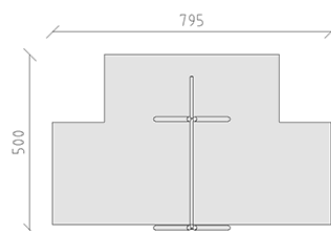

Altalena

Serie di prodotti Rundholz

Articolo 27751

Altalena in legno di pino svizzero multincollato e impregnato a pressione, con anelli laterali, dispositivo di sospensione in acciaio inox per due seggiolini, tubo d'acciaio e connettori angolari zincato a caldo, incluso console del piede in acciaio per una profondità di installazione minima di 50 cm.

CHF 2'160.-

(IVA e consegna escluse)

	Gruppo d'età	3+
	Dimensioni dell'apparecchio	448 x 219 x 271 cm
	Spazio necessario	795 x 500 cm
	Area di impatto minimo	32.8 m ²
	Altezza di caduta	137 cm
	elemento più pesante	46 kg
	elemento più grande	436 x 38 x 29 cm
	Fondazioni	4
	Calcestruzzo	0.75 m ³
	tempo di installazione	2 h
	Montatori	2