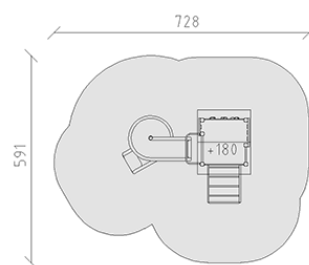

Combinazione di torrete

Serie di prodotti Kantholz

Articolo 34050

Combinazione di torrete in legno di pino svizzero multincollato e impregnato a pressione, altezza della piattaforma 180 cm, con tetto a capanna e riempimento in pannelli di alluminio, scivolo a spirale di poliestere armato rosso/giallo, parete d'arrampicata, scala a pioli di metallo, incluso console del piede in acciaio per una profondità di installazione minima di 50 cm.

CHF 12'060.-

(IVA e consegna escluse)

	Gruppo d'età	3+
	Dimensioni dell'apparecchio	367 x 266 x 381 cm
	Spazio necessario	728 x 591 cm
	Area di impatto minimo	35.2 m ²
	Altezza di caduta	200 cm
	elemento più pesante	315 kg
	elemento più grande	185 x 190 x 382 cm
	Fondazioni	9
	Calcestruzzo	1 m ³
	tempo di installazione	3 h
	Montatori	2