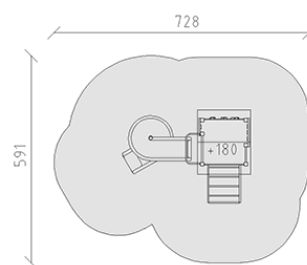

Combinazione di torrete

Serie di prodotti Kantholz

Articolo 34050

Combinazione di torrete in legno di pino svizzero multincollato e impregnato a pressione, altezza della piattaforma 180 cm, con tetto a capanna e riempimento in pannelli di alluminio, scivolo a spirale di poliestere armato rosso/giallo, parete d'arrampicata, scala a pioli di metallo, incluso console del piede in acciaio per una profondità di installazione minima di 50 cm.

CHF 12'060.-

(IVA e consegna escluse)

	Gruppo d'età	3+
	Dimensioni dell'apparecchio	367 x 266 x 381 cm
	Spazio necessario	728 x 591 cm
	Area di impatto minimo	35.2 m ²
	Altezza di caduta	200 cm
	elemento più pesante	315 kg
	elemento più grande	185 x 190 x 382 cm
	Fondazioni	9
	Calcestruzzo	1 m ³
	tempo di installazione	3 h
	Montatori	2