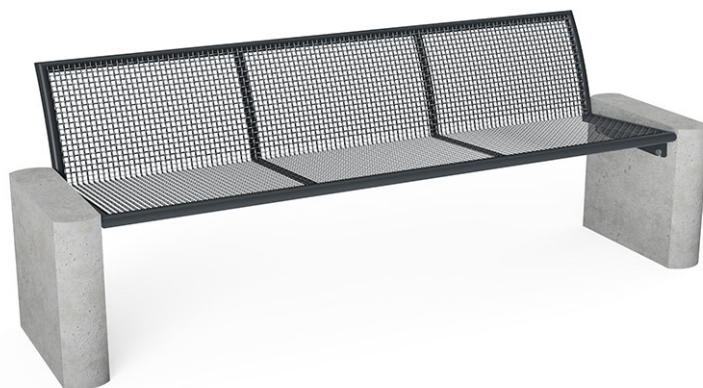

Panchina inferriata d'acciaio

Articolo 84720

Panchina da parco in rete metallica intrecciata, verniciata ulteriormente secondo RAL 7016, lunghezza 204 cm, con spalliera, console in cemento.

CHF 1'170.-

(IVA e consegna escluse)

 Dimensioni dell'apparecchio	204 x 61 x 72 cm
 elemento più pesante	60 kg
 elemento più grande	50 x 12 x 45 cm
 tempo di installazione	1 h
 Montatori	2

buerli

Al centro del gioco

+41 41 925 14 00

info@buerli.swiss