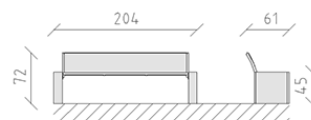

Panchina inferriata d'acciaio

Articolo 84720

Panchina da parco in rete metallica intrecciata, verniciata ulteriormente secondo RAL 7016, lunghezza 204 cm, con spalliera, console in cemento.

CHF 1'170.-

(IVA e consegna escluse)

 Dimensioni dell'apparecchio	204 x 61 x 72 cm
 elemento più pesante	60 kg
 elemento più grande	50 x 12 x 45 cm
 tempo di installazione	1 h
 Montatori	2

buerli

Al centro del gioco

+41 41 925 14 00

info@buerli.swiss