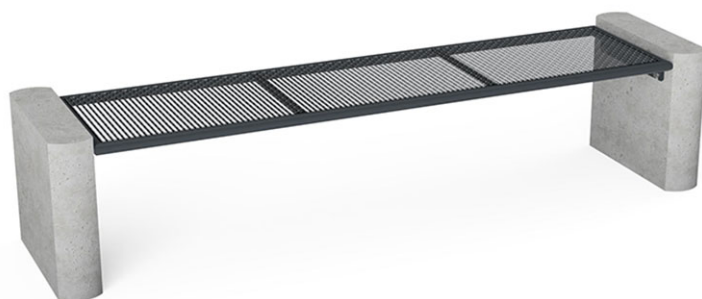

# Panchina inferriata d'acciaio

Articolo 84725

Panchina da parco in rete metallica intrecciata, verniciata ulteriormente secondo RAL 7016, lunghezza 204 cm, senza spalliera, console in cemento.

**CHF 920.-**

(IVA e consegna escluse)

 Dimensioni dell'apparecchio	204 x 50 x 45 cm
 elemento più pesante	60 kg
 elemento più grande	50 x 12 x 45 cm
 tempo di installazione	1 h
 Montatori	2

**buerli**

Al centro del gioco