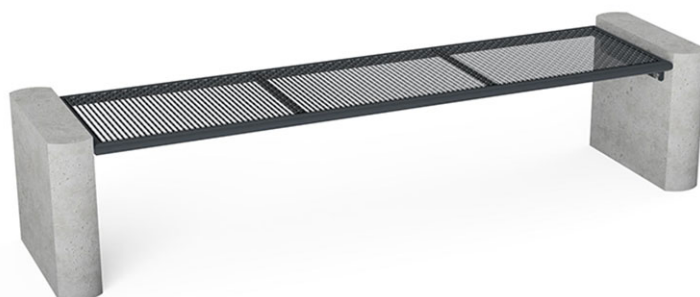

Panchina inferriata d'acciaio

Articolo 84725

Panchina da parco in rete metallica intrecciata, verniciata ulteriormente secondo RAL 7016, lunghezza 204 cm, senza spalliera, console in cemento.

CHF 920.-

(IVA e consegna escluse)

| | |
|---|------------------|
|  Dimensioni dell'apparecchio | 204 x 50 x 45 cm |
|  elemento più pesante | 60 kg |
|  elemento più grande | 50 x 12 x 45 cm |
|  tempo di installazione | 1 h |
|  Montatori | 2 |