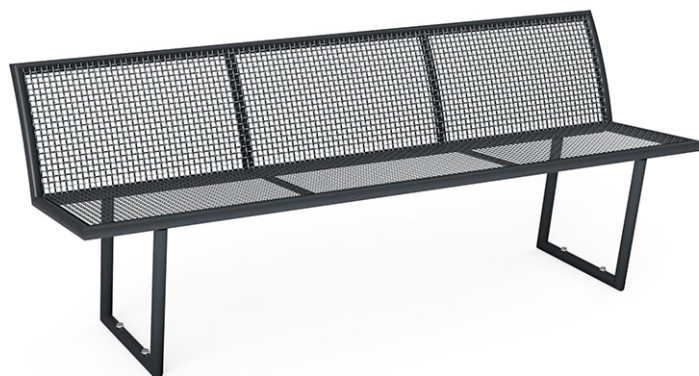

Panchina inferriata d'acciaio

Articolo 84740

Panchina da parco in rete metallica intrecciata, lunghezza 180 cm, con spalliera, costruzione in acciaio zincato a caldo e verniciato ulteriormente secondo RAL 7016.

CHF 1'025.-

(IVA e consegna escluse)

 Dimensioni dell'apparecchio	180 x 58 x 72 cm
 elemento più pesante	43 kg
 elemento più grande	180 x 58 x 72 cm
 tempo di installazione	1 h
 Montatori	2

buerli

Al centro del gioco