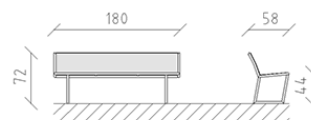

Panchina inferriata d'acciaio

Articolo 84740

Panchina da parco in rete metallica intrecciata, lunghezza 180 cm, con spalliera, costruzione in acciaio zincato a caldo e verniciato ulteriormente secondo RAL 7016.

CHF 1'025.-

(IVA e consegna escluse)

 Dimensioni dell'apparecchio	180 x 58 x 72 cm
 elemento più pesante	43 kg
 elemento più grande	180 x 58 x 72 cm
 tempo di installazione	1 h
 Montatori	2

buerli

Al centro del gioco