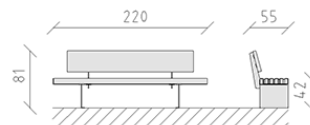

Panchina larice

Articolo 84760

Panchina di legno di larice grezzo svizzero, lunghezza 220 cm, con spalliera lunghezza 180 cm, supporto d'acciaio zincato a caldo inoltre verniciato in patina moderna.

CHF 2'485.-

(IVA e consegna escluse)

 Dimensioni dell'apparecchio	220 x 55 x 81 cm
 elemento più pesante	100 kg
 elemento più grande	220 x 55 x 81 cm
 tempo di installazione	1 h
 Montatori	2

buerli
Al centro del gioco