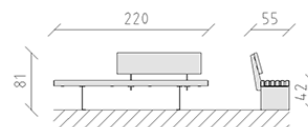

# Panchina larice

Articolo 84761

Panchina di legno di larice grezzo svizzero, lunghezza 220 cm, con spalliera lunghezza 120 cm, supporto d'acciaio zincato a caldo inoltre verniciato in patina moderna.

**CHF 2'365.-**

(IVA e consegna escluse)

 Dimensioni dell'apparecchio	220 x 55 x 81 cm
 elemento più pesante	95 kg
 elemento più grande	220 x 55 x 81 cm
 tempo di installazione	1 h
 Montatori	2

**buerli**

Al centro del gioco