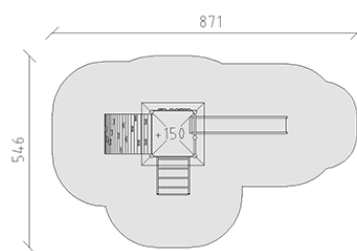

Combinazione di torrete

Serie di prodotti Rundholz

Articolo 28160

Combinazione di torrete in legno di pino svizzero multincollato e impregnato a pressione, altezza della piattaforma 150 cm, con tetto piramidale, scivolo di poliestere armato rosso/giallo, parete d'arrampicata, ascesa d'arco, scala a pioli di metallo, incluso console del piede in acciaio per una profondità di installazione minima di 50 cm.

CHF 10'070.-

(IVA e consegna escluse)

	Gruppo d'età	3+
	Dimensioni dell'apparecchio	520 x 262 x 359 cm
	Spazio necessario	871 x 546 cm
	Area di impatto minimo	35.2 m ²
	Altezza di caduta	150 cm
	elemento più pesante	277 kg
	elemento più grande	180 x 180 x 360 cm
	Fondazioni	10
	Calcestruzzo	1 m ³
	tempo di installazione	3 h
	Montatori	2