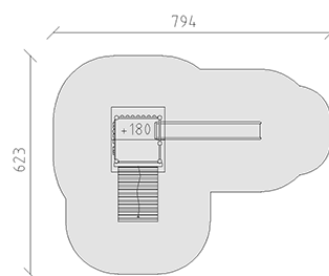

Combinazione di torrete

Serie di prodotti Rundholz

Articolo 28350

Combinazione di torrete in legno di pino svizzero multincollato e impregnato a pressione, altezza della piattaforma 180 cm, con tetto a capanna e riempimento in pannelli di alluminio, scivolo ondulato di poliestere armato verde/verde, parete d'arrampicata, ascesa inclinata con corda, incluso console del piede in acciaio per una profondità di installazione minima di 50 cm.

CHF 9'580.-

(IVA e consegna escluse)

	Gruppo d'età	3+
	Dimensioni dell'apparecchio	426 x 326 x 381 cm
	Spazio necessario	794 x 623 cm
	Area di impatto minimo	35.65 m ²
	Altezza di caduta	180 cm
	elemento più pesante	284 kg
	elemento più grande	150 x 185 x 379 cm
	Fondazioni	8
	Calcestruzzo	0.75 m ³
	tempo di installazione	3 h
	Montatori	2