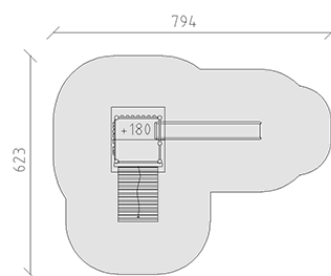

Combinazione di torrete

Serie di prodotti Rundholz

Articolo 28350

Combinazione di torrete in legno di pino svizzero multincollato e impregnato a pressione, altezza della piattaforma 180 cm, con tetto a capanna e riempimento in pannelli di alluminio, scivolo ondulato di poliestere armato verde/verde, parete d'arrampicata, ascesa inclinata con corda, incluso console del piede in acciaio per una profondità di installazione minima di 50 cm.

CHF 9'580.-

(IVA e consegna escluse)

	Gruppo d'età	3+
	Dimensioni dell'apparecchio	426 x 326 x 381 cm
	Spazio necessario	794 x 623 cm
	Area di impatto minimo	35.65 m ²
	Altezza di caduta	180 cm
	elemento più pesante	284 kg
	elemento più grande	150 x 185 x 379 cm
	Fondazioni	8
	Calcestruzzo	0.75 m ³
	tempo di installazione	3 h
	Montatori	2