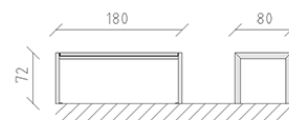

Tavolo pino

Articolo 83210

Tavolo in legno di pino svizzero multincollato e impregnato a pressione, lunghezza 180 cm, costruzione in acciaio zincato a caldo.

CHF 1'170.-

(IVA e consegna escluse)

 Dimensioni dell'apparecchio	180 x 80 x 72 cm
 elemento più pesante	60 kg
 elemento più grande	180 x 80 x 72 cm
 tempo di installazione	1 h
 Montatori	2