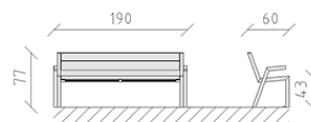

Panchina larice

Articolo 83445

Panchina in larice svizzero trattato, lunghezza 190 cm, con spalliera e bracciolo, costruzione in acciaio zincato a caldo e verniciato ulteriormente secondo RAL 7016.

CHF 1'305.-

(IVA e consegna escluse)

 Dimensioni dell'apparecchio	190 x 60 x 77 cm
 elemento più pesante	36 kg
 elemento più grande	190 x 60 x 78 cm
 tempo di installazione	1 h
 Montatori	2

buerli
Al centro del gioco