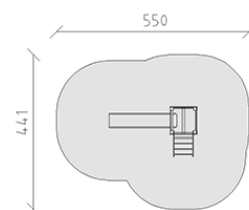

Combinazione Pinocchio

Serie di prodotti Color

Articolo 58090

Combinazione Pinocchio in legno di pino svizzero multincollato e impregnato a pressione, altezza della piattaforma 80 cm, con tetto a capanna, con scale e scivolo di poliestere armato blu, incluso console del piede in acciaio per una profondità di installazione minima di 50 cm.

CHF 4'325.-

(IVA e consegna escluse)

	Gruppo d'età	1+
	Dimensioni dell'apparecchio	252 x 143 x 236 cm
	Spazio necessario	550 x 441 cm
	Area di impatto minimo	19.75 m ²
	Altezza di caduta	100 cm
	elemento più pesante	102 kg
	elemento più grande	142 x 77 x 236 cm
	Fondazioni	7
	Calcestruzzo	0.65 m ³
	tempo di installazione	3 h
	Montatori	2