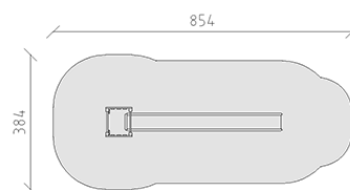

# Scivolo con torre mini

Articolo 11500

Scivolo con torre mini in legno di pino svizzero multincollato e impregnato a pressione per altezza di montaggio 250 cm, lunghezza dello scivolo 500 cm, scivolo di poliestere armato rosso/giallo, altezza della piattaforma 90 cm, incluso console del piede in acciaio per una profondità di installazione minima di 50 cm.

**CHF 3'710.-**

(IVA e consegna escluse)

	Gruppo d'età	3+
	Dimensioni dell'apparecchio	504 x 84 x 331 cm
	Spazio necessario	854 x 384 cm
	Area di impatto minimo	28.25 m <sup>2</sup>
	Altezza di caduta	100 cm
	elemento più pesante	55 kg
	elemento più grande	525 x 53 x 65 cm
	Fondazioni	5
	Calcestruzzo	0.6 m <sup>3</sup>
	tempo di installazione	1 h
	Montatori	2