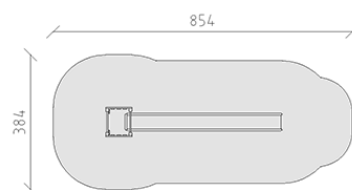

Scivolo con torre mini

Articolo 11500

Scivolo con torre mini in legno di pino svizzero multincollato e impregnato a pressione per altezza di montaggio 250 cm, lunghezza dello scivolo 500 cm, scivolo di poliestere armato rosso/giallo, altezza della piattaforma 90 cm, incluso console del piede in acciaio per una profondità di installazione minima di 50 cm.

CHF 3'710.-

(IVA e consegna escluse)

	Gruppo d'età	3+
	Dimensioni dell'apparecchio	504 x 84 x 331 cm
	Spazio necessario	854 x 384 cm
	Area di impatto minimo	28.25 m ²
	Altezza di caduta	100 cm
	elemento più pesante	55 kg
	elemento più grande	525 x 53 x 65 cm
	Fondazioni	5
	Calcestruzzo	0.6 m ³
	tempo di installazione	1 h
	Montatori	2