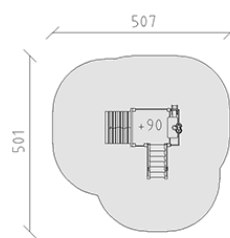

Gioco di sabbia

Serie di prodotti Color

Articolo 50841

Gioco di sabbia in legno di pino svizzero multincollato e impregnato a pressione, altezza della piattaforma 90 cm, con maxi-torre, ascesa inclinata, scale, elemento a muro con tubo di colata e ruota di sabbia, gru di attacco con 2 benne di sollevamento su catena in acciaio inox, incluso console del piede in acciaio per una profondità di installazione minima di 50 cm.

CHF 5'710.-

(IVA e consegna escluse)

	Gruppo d'età	3+
	Dimensioni dell'apparecchio	220 x 211 x 233 cm
	Spazio necessario	507 x 501 cm
	Area di impatto minimo	21 m ²
	Altezza di caduta	90 cm
	elemento più pesante	125 kg
	elemento più grande	120 x 140 x 233 cm
	Fondazioni	8
	Calcestruzzo	0.6 m ³
	tempo di installazione	4 h
	Montatori	2