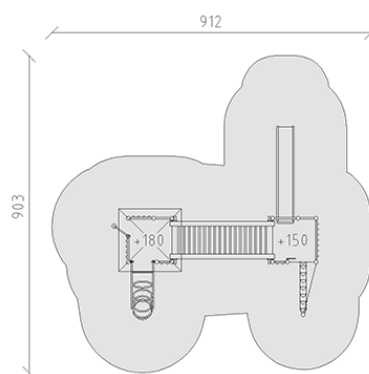

Combinazione di torrette

Serie di prodotti Rundholz

Articolo 28720

Combinazione di torrette in legno di pino svizzero multincollato e impregnato a pressione, altezza della piattaforma 150/180 cm, con tetto piramidale, ascesa di costola, pertica d'acciaio inossidabile, ponte sospeso, scivolo di poliestere armato rosso/giallo, ascesa di tronco d'albero, incluso console del piede in acciaio per una profondità di installazione minima di 50 cm.

CHF 16'340.-

(IVA e consegna escluse)

	Gruppo d'età	3+
	Dimensioni dell'apparecchio	592 x 553 x 389 cm
	Spazio necessario	912 x 903 cm
	Area di impatto minimo	54.95 m ²
	Altezza di caduta	180 cm
	elemento più pesante	274 kg
	elemento più grande	180 x 180 x 389 cm
	Fondazioni	15
	Calcestruzzo	1.8 m ³
	tempo di installazione	4 h
	Montatori	2