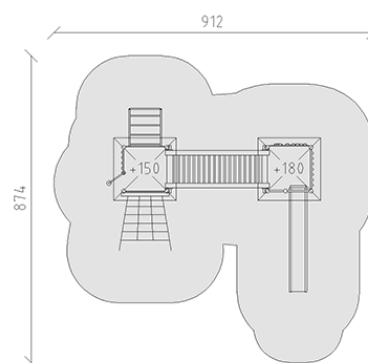

Combinazione di torrette

Serie di prodotti Rundholz

Articolo 28730

Combinazione di torrette in legno di pino svizzero multincollato e impregnato a pressione, altezza della piattaforma 150/180 cm, con tetto piramidale e riempimento in pannelli di alluminio, ascesa di rete rampicante, pertica d'acciaio inossidabile, scala a pioli di metallo, ponte sospeso, scivolo ondulato di poliestere armato verde/verde, parete d'arrampicata, incluso console del piede in acciaio per una profondità di installazione minima di 50 cm.

CHF 19'125.-

(IVA e consegna escluse)

	Gruppo d'età	3+
	Dimensioni dell'apparecchio	611 x 524 x 389 cm
	Spazio necessario	912 x 874 cm
	Area di impatto minimo	57.8 m ²
	Altezza di caduta	180 cm
	elemento più pesante	290 kg
	elemento più grande	180 x 180 x 389 cm
	Fondazioni	16
	Calcestruzzo	1.75 m ³
	tempo di installazione	4 h
	Montatori	2