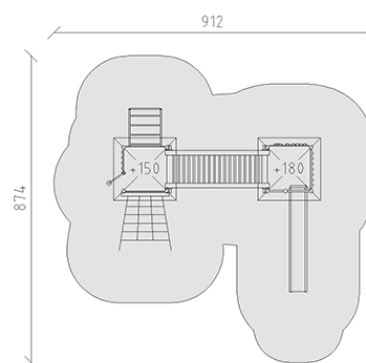

Combinazione di torrette

Serie di prodotti Rundholz

Articolo 28730

Combinazione di torrette in legno di pino svizzero multincollato e impregnato a pressione, altezza della piattaforma 150/180 cm, con tetto piramidale e riempimento in pannelli di alluminio, ascesa di rete rampicante, pertica d'acciaio inossidabile, scala a pioli di metallo, ponte sospeso, scivolo ondulato di poliestere armato verde/verde, parete d'arrampicata, incluso console del piede in acciaio per una profondità di installazione minima di 50 cm.

CHF 19'125.-

(IVA e consegna escluse)

	Gruppo d'età	3+
	Dimensioni dell'apparecchio	611 x 524 x 389 cm
	Spazio necessario	912 x 874 cm
	Area di impatto minimo	57.8 m ²
	Altezza di caduta	180 cm
	elemento più pesante	290 kg
	elemento più grande	180 x 180 x 389 cm
	Fondazioni	16
	Calcestruzzo	1.75 m ³
	tempo di installazione	4 h
	Montatori	2