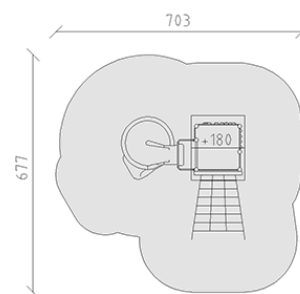

# Combinazione di torrete

Serie di prodotti Rundholz

Articolo 28700

Combinazione di torrete in legno di pino svizzero multincollato e impregnato a pressione, altezza della piattaforma 180 cm, con tetto a capanna, scivolo a spirale di poliestere armato rosso/giallo, parete d'arrampicata, ascesa d'arrampicata, ascesa di rete rampicante, incluso console del piede in acciaio per una profondità di installazione minima di 50 cm.

**CHF 12'935.-**

(IVA e consegna escluse)

	Gruppo d'età	3+
	Dimensioni dell'apparecchio	353 x 354 x 380 cm
	Spazio necessario	727 x 658 cm
	Area di impatto minimo	38.35 m <sup>2</sup>
	Altezza di caduta	200 cm
	elemento più pesante	315 kg
	elemento più grande	185 x 190 x 379 cm
	Fondazioni	9
	Calcestruzzo	1.15 m <sup>3</sup>
	tempo di installazione	3 h
	Montatori	2