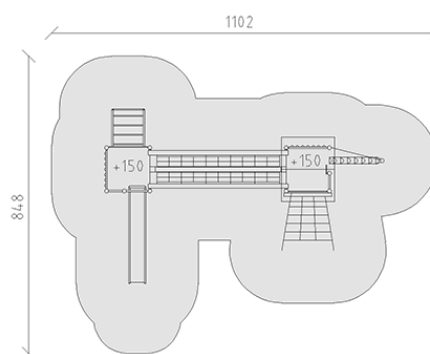

Combinazione di torrette

Serie di prodotti Rundholz

Articolo 28710

Combinazione di torrette in legno di pino svizzero multincollato e impregnato a pressione, altezza della piattaforma 150 cm, con tetto a capanna, ascesa di rete rampicante, ascesa di tronco d'albero, ponte giungla, scivolo di poliestere armato rosso/giallo, scala a pioli di metallo, incluso console del piede in acciaio per una profondità di installazione minima di 50 cm.

CHF 17'830.-

(IVA e consegna escluse)

	Gruppo d'età	3+
	Dimensioni dell'apparecchio	802 x 498 x 350 cm
	Spazio necessario	1102 x 848 cm
	Area di impatto minimo	62.4 m ²
	Altezza di caduta	150 cm
	elemento più pesante	247 kg
	elemento più grande	150 x 185 x 349 cm
	Fondazioni	16
	Calcestruzzo	2.1 m ³
	tempo di installazione	4 h
	Montatori	2