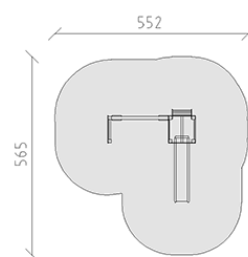

# Gioca a torre Mini

Serie di prodotti Color

Articolo 58261

Gioca a torre mini in legno di pino svizzero multincollato e impregnato a pressione, altezza della piattaforma 90 cm, elementi murali di polietilene, con tetto a capanna, scale di nave, panchina, scivolo di poliestere armato blu, parete di rete e spalliera, incluso console del piede in acciaio per una profondità di installazione minima di 50 cm.

**CHF 5'995.-**

(IVA e consegna escluse)

	Gruppo d'età	3+
	Dimensioni dell'apparecchio	266 x 251 x 265 cm
	Spazio necessario	565 x 552 cm
	Area di impatto minimo	24.55 m <sup>2</sup>
	Altezza di caduta	168 cm
	elemento più pesante	86 kg
	elemento più grande	98 x 80 x 260 cm
	Fondazioni	7
	Calcestruzzo	0.8 m <sup>3</sup>
	tempo di installazione	5 h
	Montatori	2