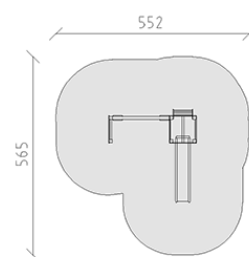

Gioca a torre Mini

Serie di prodotti Color

Articolo 58261

Gioca a torre mini in legno di pino svizzero multincollato e impregnato a pressione, altezza della piattaforma 90 cm, elementi murali di polietilene, con tetto a capanna, scale di nave, panchina, scivolo di poliestere armato blu, parete di rete e spalliera, incluso console del piede in acciaio per una profondità di installazione minima di 50 cm.

CHF 5'995.-

(IVA e consegna escluse)

	Gruppo d'età	3+
	Dimensioni dell'apparecchio	266 x 251 x 265 cm
	Spazio necessario	565 x 552 cm
	Area di impatto minimo	24.55 m ²
	Altezza di caduta	168 cm
	elemento più pesante	86 kg
	elemento più grande	98 x 80 x 260 cm
	Fondazioni	7
	Calcestruzzo	0.8 m ³
	tempo di installazione	5 h
	Montatori	2