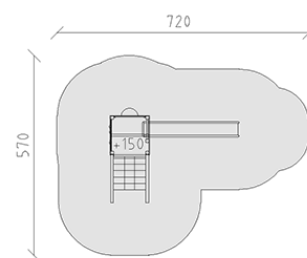

# Combinazione di torrete

Serie di prodotti Color

Articolo 58660

Combinazione di torrete in legno di pino svizzero multincollato e impregnato a pressione, altezza della piattaforma 150 cm, elementi murali di polietilene, con tetto a capanna, parete d'arrampicata, ascesa di rete rampicante, elemento murale con occhio di bue, scivolo di poliestere armato rosso/giallo, incluso console del piede in acciaio per una profondità di installazione minima di 50 cm.

**CHF 7'680.-**

(IVA e consegna escluse)

	Gruppo d'età	3+
	Dimensioni dell'apparecchio	370 x 270 x 341 cm
	Spazio necessario	720 x 570 cm
	Area di impatto minimo	29.95 m <sup>2</sup>
	Altezza di caduta	150 cm
	elemento più pesante	191 kg
	elemento più grande	112 x 118 x 341 cm
	Fondazioni	7
	Calcestruzzo	0.8 m <sup>3</sup>
	tempo di installazione	3 h
	Montatori	2