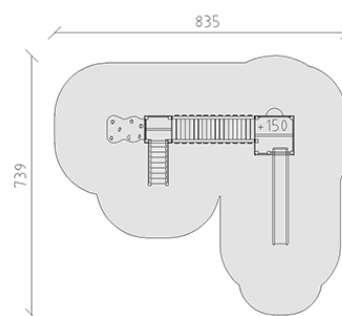

Combinazione di torrette

Serie di prodotti Color

Articolo 58710

Combinazione di torrette in legno di pino svizzero multincollato e impregnato a pressione, altezza della piattaforma 120/150 cm, torre mini e maxi con tetto a capanna, scale, ascesa da arrampicata, ponte congiuntivo, parete d'arrampicata, panchina e scivolo di poliestere armato rosso/giallo, incluso console del piede in acciaio per una profondità di installazione minima di 50 cm.

CHF 14'320.-

(IVA e consegna escluse)

	Gruppo d'età	3+
	Dimensioni dell'apparecchio	535 x 389 x 341 cm
	Spazio necessario	835 x 739 cm
	Area di impatto minimo	43.6 m ²
	Altezza di caduta	150 cm
	elemento più pesante	213 kg
	elemento più grande	120 x 125 x 341 cm
	Fondazioni	13
	Calcestruzzo	1.15 m ³
	tempo di installazione	6 h
	Montatori	2