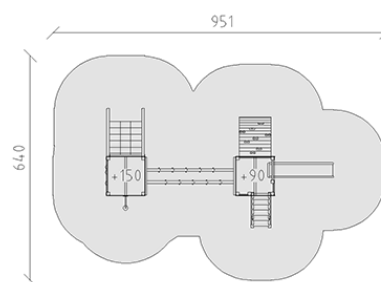

Combinazione di torrete

Serie di prodotti Color

Articolo 58760

Combinazione di torrete in legno di pino svizzero multincollato e impregnato a pressione, altezza della piattaforma 90/150 cm, torre maxi con tetto a capanna, scale, ascesa d'arco, scivolo di poliestere armato rosso/giallo, tratto d'appendersi con scala a pioli, parete d'arrampicata, ponte congiuntivo, parete d'arrampicata, ascesa di rete rampicante e pertica d'acciaio inossidabile, incluso console del piede in acciaio per una profondità di installazione minima di 50 cm.

CHF 14'965.-

(IVA e consegna escluse)

	Gruppo d'età	3+
	Dimensioni dell'apparecchio	651 x 340 x 341 cm
	Spazio necessario	951 x 640 cm
	Area di impatto minimo	47 m ²
	Altezza di caduta	150 cm
	elemento più pesante	190 kg
	elemento più grande	115 x 121 x 341 cm
	Fondazioni	16
	Calcestruzzo	1.55 m ³
	tempo di installazione	8 h
	Montatori	2