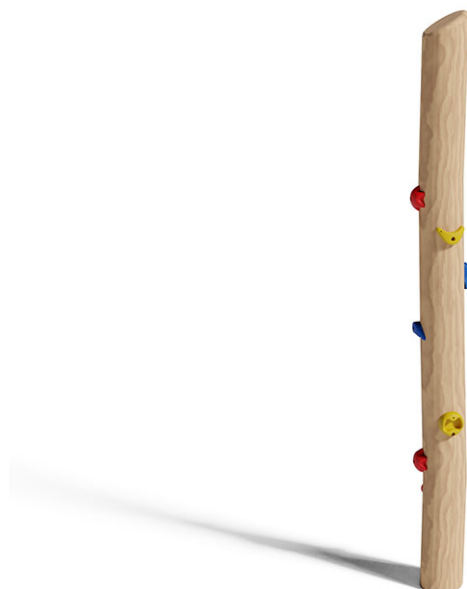

Palo verticale

Serie di prodotti Robinie

Articolo 40420

Palo verticale fatto di durame di robinia non trattato chimicamente e levigato.

CHF 965.-

(IVA e consegna escluse)

	Gruppo d'età	3+
	Dimensioni dell'apparecchio	27 x 27 x 330 cm
	Spazio necessario	387 x 387 cm
	Area di impatto minimo	11.75 m ²
	Altezza di caduta	180 cm
	elemento più pesante	80 kg
	elemento più grande	330 x 20 x 20 cm
	Fondazioni	1
	Calcestruzzo	0.3 m ³
	tempo di installazione	1 h
	Montatori	2