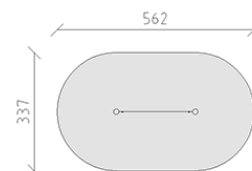

Corda di equilibrio

Serie di prodotti Robinie

Articolo 40450

Corda di equilibrio fatto di durame di robinia non trattato chimicamente e levigato, dispositivo di sospensione in acciaio inossidabile, corde mammut in acciaio rinforzato.

CHF 1'065.-

(IVA e consegna escluse)

 Gruppo d'età	3+
 Dimensioni dell'apparecchio	242 x 18 x 200 cm
 Spazio necessario	562 x 337 cm
 Area di impatto minimo	16.5 m ²
 Altezza di caduta	40 cm
 elemento più pesante	60 kg
 elemento più grande	280 x 18 x 18 cm
 Fondazioni	2
 Calcestruzzo	0.55 m ³
 tempo di installazione	2 h
 Montatori	2