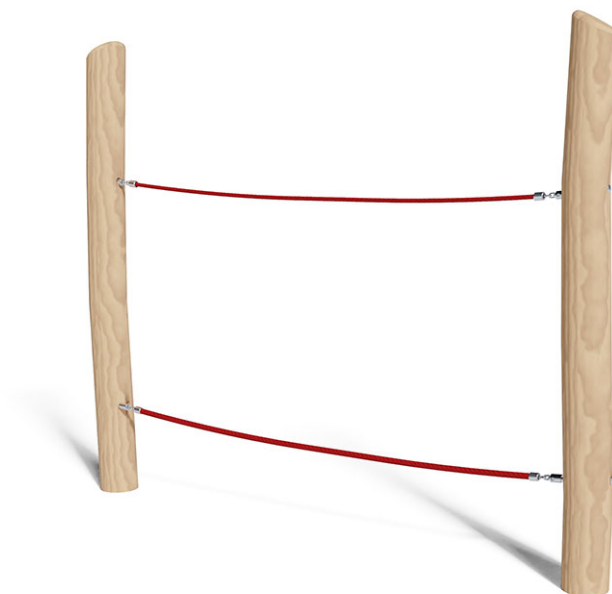

Corda di equilibrio

Serie di prodotti Robinie

Articolo 40450

Corda di equilibrio fatto di durame di robinia non trattato chimicamente e levigato, dispositivo di sospensione in acciaio inossidabile, corde mammut in acciaio rinforzato.

CHF 1'065.-

(IVA e consegna escluse)

 Gruppo d'età	3+
 Dimensioni dell'apparecchio	242 x 18 x 200 cm
 Spazio necessario	562 x 337 cm
 Area di impatto minimo	16.5 m ²
 Altezza di caduta	40 cm
 elemento più pesante	60 kg
 elemento più grande	280 x 18 x 18 cm
 Fondazioni	2
 Calcestruzzo	0.55 m ³
 tempo di installazione	2 h
 Montatori	2