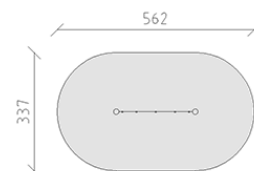

Traversa di corda

Serie di prodotti Robinie

Articolo 40500

Traversa di corda fatto di durame di robinia non trattato chimicamente e levigato, dispositivo di sospensione in acciaio inossidabile, corde mammut in acciaio rinforzato.

CHF 1'495.-

(IVA e consegna escluse)

 Gruppo d'età	3+
 Dimensioni dell'apparecchio	242 x 18 x 200 cm
 Spazio necessario	562 x 337 cm
 Area di impatto minimo	16.5 m ²
 Altezza di caduta	40 cm
 elemento più pesante	60 kg
 elemento più grande	280 x 18 x 18 cm
 Fondazioni	2
 Calcestruzzo	0.55 m ³
 tempo di installazione	2 h
 Montatori	2