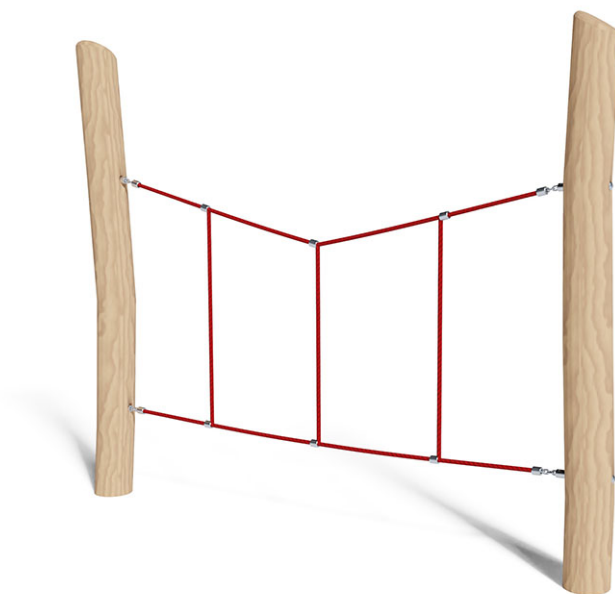

Traversa di corda

Serie di prodotti Robinie

Articolo 40500

Traversa di corda fatto di durame di robinia non trattato chimicamente e levigato, dispositivo di sospensione in acciaio inossidabile, corde mammut in acciaio rinforzato.

CHF 1'495.-

(IVA e consegna escluse)

 Gruppo d'età	3+
 Dimensioni dell'apparecchio	242 x 18 x 200 cm
 Spazio necessario	562 x 337 cm
 Area di impatto minimo	16.5 m ²
 Altezza di caduta	40 cm
 elemento più pesante	60 kg
 elemento più grande	280 x 18 x 18 cm
 Fondazioni	2
 Calcestruzzo	0.55 m ³
 tempo di installazione	2 h
 Montatori	2