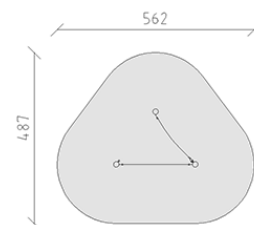

Corda di equilibrio

Serie di prodotti Robinie

Articolo 40520

Corda di equilibrio fatto di durame di robinia non trattato chimicamente e levigato, dispositivo di sospensione in acciaio inossidabile, corde mammut in acciaio rinforzato.

CHF 1'475.-

(IVA e consegna escluse)

 Gruppo d'età	3+
 Dimensioni dell'apparecchio	242 x 167 x 200 cm
 Spazio necessario	562 x 487 cm
 Area di impatto minimo	20.7 m ²
 Altezza di caduta	40 cm
 elemento più pesante	55 kg
 elemento più grande	280 x 18 x 18 cm
 Fondazioni	3
 Calcestruzzo	0.6 m ³
 tempo di installazione	2 h
 Montatori	2