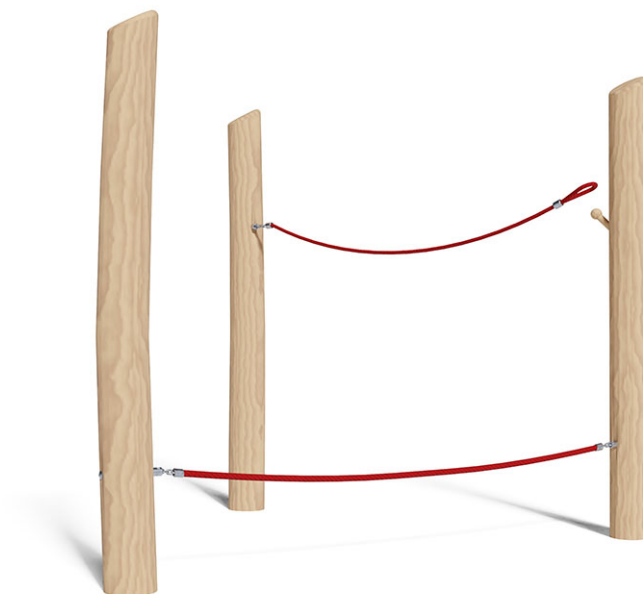

Corda di equilibrio

Serie di prodotti Robinie

Articolo 40520

Corda di equilibrio fatto di durame di robinia non trattato chimicamente e levigato, dispositivo di sospensione in acciaio inossidabile, corde mammut in acciaio rinforzato.

CHF 1'475.-

(IVA e consegna escluse)

 Gruppo d'età	3+
 Dimensioni dell'apparecchio	242 x 167 x 200 cm
 Spazio necessario	562 x 487 cm
 Area di impatto minimo	20.7 m ²
 Altezza di caduta	40 cm
 elemento più pesante	55 kg
 elemento più grande	280 x 18 x 18 cm
 Fondazioni	3
 Calcestruzzo	0.6 m ³
 tempo di installazione	2 h
 Montatori	2