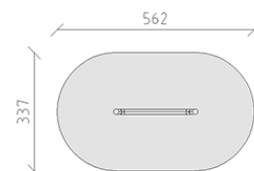

CHF 1'715.-

(IVA e consegna escluse)

	Gruppo d'età	3+
	Dimensioni dell'apparecchio	242 x 18 x 200 cm
	Spazio necessario	562 x 337 cm
	Area di impatto minimo	16.5 m ²
	Altezza di caduta	63 cm
	elemento più pesante	58 kg
	elemento più grande	280 x 18 x 18 cm
	Fondazioni	2
	Calcestruzzo	0.55 m ³
	tempo di installazione	2 h
	Montatori	2