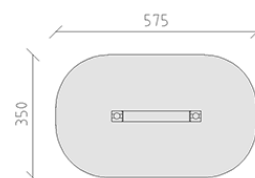

# Sentiero di cintura

Serie di prodotti Robinie

Articolo 40670

Sentiero di cintura fatto di durame di robinia non trattato chimicamente e levigato con tappetino in gomma speciale.

**CHF 2'160.-**

(IVA e consegna escluse)

	Gruppo d'età	3+
	Dimensioni dell'apparecchio	255 x 30 x 200 cm
	Spazio necessario	575 x 350 cm
	Area di impatto minimo	18.2 m <sup>2</sup>
	Altezza di caduta	60 cm
	elemento più pesante	85 kg
	elemento più grande	280 x 30 x 30 cm
	Fondazioni	2
	Calcestruzzo	0.55 m <sup>3</sup>
	tempo di installazione	2 h
	Montatori	2