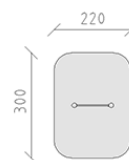

# Sbarra fissa

Serie di prodotti Robinie

Articolo 40700

Sbarra fissa fatto di durame di robinia non trattato chimicamente e levigato, con barra orizzontale in acciaio inossidabile.

**CHF 735.-**

(IVA e consegna escluse)

 Gruppo d'età	3+
 Dimensioni dell'apparecchio	120 x 16 x 180 cm
 Spazio necessario	300 x 220 cm
 Area di impatto minimo	6.5 m <sup>2</sup>
 Altezza di caduta	150 cm
 elemento più pesante	45 kg
 elemento più grande	260 x 16 x 16 cm
 Fondazioni	2
 Calcestruzzo	0.4 m <sup>3</sup>
 tempo di installazione	1 h
 Montatori	2