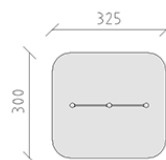

Sbarra fissa

Serie di prodotti Robinie

Articolo 40710

Sbarra fissa fatto di durame di robinia non trattato chimicamente e levigato, con barra orizzontale in acciaio inossidabile.

CHF 1'110.-

(IVA e consegna escluse)

 Gruppo d'età	3+
 Dimensioni dell'apparecchio	225 x 16 x 180 cm
 Spazio necessario	325 x 300 cm
 Area di impatto minimo	9.5 m ²
 Altezza di caduta	150 cm
 elemento più pesante	45 kg
 elemento più grande	260 x 16 x 16 cm
 Fondazioni	3
 Calcestruzzo	0.6 m ³
 tempo di installazione	2 h
 Montatori	2