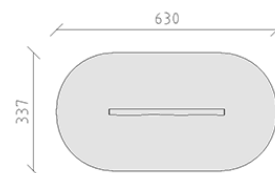

Trave di equilibrio

Serie di prodotti Robinie

Articolo 40750

Trave di equilibrio fatto di durame di robinia non trattato chimicamente e levigato.

CHF 690.-

(IVA e consegna escluse)

 Gruppo d'età	3+
 Dimensioni dell'apparecchio	330 x 18 x 40 cm
 Spazio necessario	630 x 337 cm
 Area di impatto minimo	19.05 m ²
 Altezza di caduta	40 cm
 elemento più pesante	106 kg
 elemento più grande	330 x 120 x 120 cm
 Fondazioni	2
 Calcestruzzo	0.3 m ³
 tempo di installazione	1 h
 Montatori	2