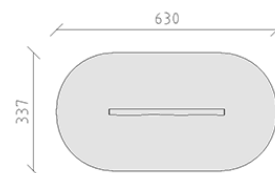

Trave di equilibrio

Serie di prodotti Robinie

Articolo 40750

Trave di equilibrio fatto di durame di robinia non trattato chimicamente e levigato.

CHF 690.-

(IVA e consegna escluse)

	Gruppo d'età	3+
	Dimensioni dell'apparecchio	330 x 18 x 40 cm
	Spazio necessario	630 x 337 cm
	Area di impatto minimo	19,05 m ²
	Altezza di caduta	40 cm
	elemento più pesante	106 kg
	elemento più grande	330 x 120 x 120 cm
	Fondazioni	2
	Calcestruzzo	0,3 m ³
	tempo di installazione	1 h
	Montatori	2