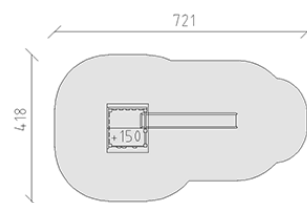

Combinazione di torrete

Serie di prodotti Eco

Articolo 54250

Combinazione di torrete in legno di pino svizzero multincollato e impregnato a pressione, altezza della piattaforma 150 cm, con tetto a capanna, ascesa di piolo, parete d'arrampicata e scivolo di poliestere armato rosso/giallo, incluso console del piede in acciaio per una profondità di installazione minima di 50 cm.

CHF 5'705.-

(IVA e consegna escluse)

	Gruppo d'età	3+
	Dimensioni dell'apparecchio	371 x 139 x 340 cm
	Spazio necessario	721 x 418 cm
	Area di impatto minimo	24.65 m ²
	Altezza di caduta	150 cm
	elemento più pesante	145 kg
	elemento più grande	118 x 145 x 340 cm
	Fondazioni	6
	Calcestruzzo	0.7 m ³
	tempo di installazione	4 h
	Montatori	2