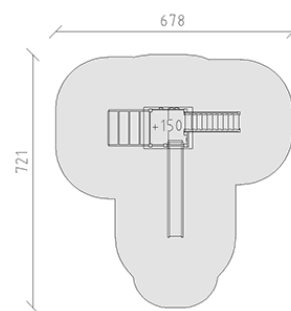

Combinazione di torrete

Serie di prodotti Eco

Articolo 54270

Combinazione di torrete in legno di pino svizzero multincollato e impregnato a pressione, altezza della piattaforma 150 cm, con tetto a capanna, ascesa di piolo, scale, parete d'arrampicata, scala a pioli di metallo e scivolo di poliestere armato rosso/giallo, incluso console del piede in acciaio per una profondità di installazione minima di 50 cm.

CHF 7'995.-

(IVA e consegna escluse)

	Gruppo d'età	3+
	Dimensioni dell'apparecchio	376 x 371 x 340 cm
	Spazio necessario	721 x 678 cm
	Area di impatto minimo	33.8 m ²
	Altezza di caduta	150 cm
	elemento più pesante	160 kg
	elemento più grande	118 x 145 x 340 cm
	Fondazioni	10
	Calcestruzzo	1 m ³
	tempo di installazione	5 h
	Montatori	2