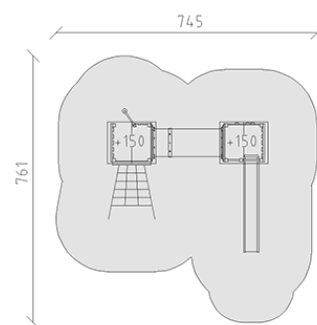

Combinazione di torrette

Serie di prodotti Eco

Articolo 54360

Combinazione di torrette in legno di pino svizzero multincollato e impregnato a pressione, altezza della piattaforma 150 cm, con tetto a capanna, ascesa di piolo, ascesa di rete rampicante, pertica d'acciaio inossidabile, tubo, parete d'arrampicata e scivolo di poliestere armato rosso/giallo, incluso console del piede in acciaio per una profondità di installazione minima di 50 cm.

CHF 14'700.-

(IVA e consegna escluse)

	Gruppo d'età	3+
	Dimensioni dell'apparecchio	459 x 411 x 340 cm
	Spazio necessario	761 x 745 cm
	Area di impatto minimo	44.3 m ²
	Altezza di caduta	150 cm
	elemento più pesante	180 kg
	elemento più grande	118 x 145 x 340 cm
	Fondazioni	13
	Calcestruzzo	1.75 m ³
	tempo di installazione	6 h
	Montatori	2