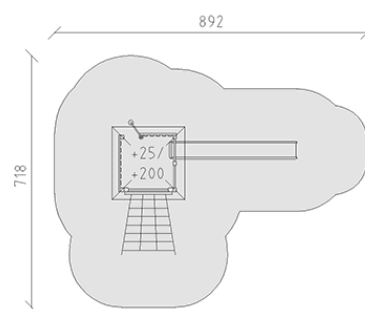

Combinazione di torrette alluminio/legno

Serie di prodotti Aluminium

Articolo 37530

Torre alluminio/legno in legno di pino svizzero multincollato e impregnato a pressione, con tetto piramidale e riempimento in pannelli di alluminio, posti in alluminio verniciato a fuoco secondo RAL 6016 verde turchese, altezza della piattaforma 20/200 cm, scivolo di poliestere armato rosso/giallo, pertica d'acciaio inossidabile, ascesa di rete rampicante, incluso console del piede in acciaio per una profondità di installazione minima di 50 cm.

CHF 14'645.-

(IVA e consegna escluse)

| | | |
|--|-----------------------------|---------------------|
| | Gruppo d'età | 3+ |
| | Dimensioni dell'apparecchio | 528 x 384 x 439 cm |
| | Spazio necessario | 892 x 718 cm |
| | Area di impatto minimo | 43.7 m ² |
| | Altezza di caduta | 200 cm |
| | elemento più pesante | 390 kg |
| | elemento più grande | 210 x 210 x 480 cm |
| | Fondazioni | 9 |
| | Calcestruzzo | 1.25 m ³ |
| | tempo di installazione | 3 h |
| | Montatori | 2 |