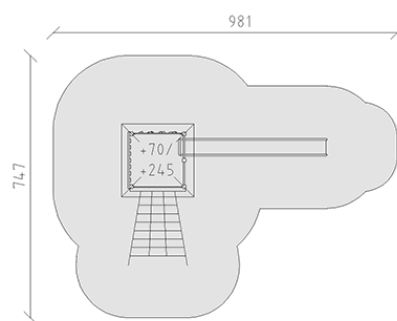

Combinazione di torrette alluminio/legno

Serie di prodotti Aluminium

Articolo 37540

Torre alluminio/legno in legno di pino svizzero multincollato e impregnato a pressione, con tetto piramidale e cloissonage en bois, posti in alluminio verniciato a fuoco secondo RAL 6016 verde turchese, altezza della piattaforma 70/245 cm, scivolo ondulato di poliestere armato verde/verde, parete d'arrampicata, ascesa di rete rampicante, incluso console del piede in acciaio per una profondità di installazione minima di 50 cm.

CHF 15'640.-

(IVA e consegna escluse)

	Gruppo d'età	3+
	Dimensioni dell'apparecchio	587 x 402 x 474 cm
	Spazio necessario	981 x 747 cm
	Area di impatto minimo	50.35 m ²
	Altezza di caduta	245 cm
	elemento più pesante	430 kg
	elemento più grande	210 x 210 x 525 cm
	Fondazioni	8
	Calcestruzzo	1.1 m ³
	tempo di installazione	3 h
	Montatori	2