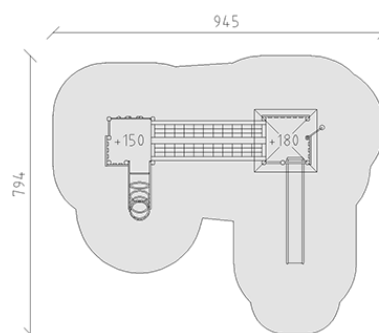

# Combinazione di torrette alluminio/legno

Serie di prodotti Aluminium

Articolo 37560

Torre alluminio/legno in legno di pino svizzero multincollato e impregnato a pressione, con tetto piramidale e riempimento in pannelli di alluminio, posti in alluminio verniciato a fuoco secondo RAL 6016 verde turchese, altezza della piattaforma 150/200 cm, scivolo ondulato di poliestere armato verde/verde, parete d'arrampicata, ascesa di costola, ponte di rete di corde, pertica d'acciaio inossidabile, incluso console del piede in acciaio per una profondità di installazione minima di 50 cm.

**CHF 19'570.-**

(IVA e consegna escluse)

	Gruppo d'età	3+
	Dimensioni dell'apparecchio	625 x 440 x 400 cm
	Spazio necessario	945 x 794 cm
	Area di impatto minimo	53.95 m <sup>2</sup>
	Altezza di caduta	180 cm
	elemento più pesante	240 kg
	elemento più grande	180 x 180 x 440 cm
	Fondazioni	14
	Calcestruzzo	1.7 m <sup>3</sup>
	tempo di installazione	4 h
	Montatori	2