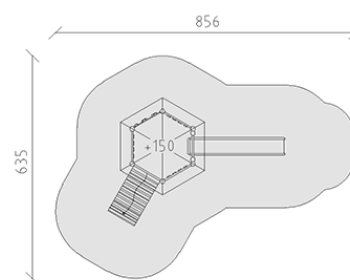

Combinazione di torrete alluminio/legno

Serie di prodotti Aluminium

Articolo 37810

Torre alluminio/legno in legno di pino svizzero multincollato e impregnato a pressione, posti in alluminio verniciato a fuoco secondo RAL 6016 verde turchese, altezza della piattaforma 150 cm, con tetto piramidale e cloissonage en bois, ascesa inclinata, parete d'arrampicata, scivolo di poliestere armato rosso/giallo, incluso console del piede in acciaio per una profondità di installazione minima di 50 cm.

CHF 12'180.-

(IVA e consegna escluse)

	Gruppo d'età	3+
	Dimensioni dell'apparecchio	506 x 366 x 400 cm
	Spazio necessario	856 x 635 cm
	Area di impatto minimo	34.65 m ²
	Altezza di caduta	150 cm
	elemento più pesante	360 kg
	elemento più grande	245 x 280 x 450 cm
	Fondazioni	9
	Calcestruzzo	1 m ³
	tempo di installazione	3 h
	Montatori	2