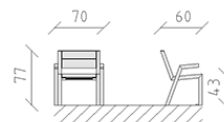

Sedia larice

Articolo 83446

Sedia in larice svizzero trattato, larghezza 70 cm, con spalliera e bracciolo, costruzione in acciaio zincato a caldo e verniciato ulteriormente secondo RAL 7016.

CHF 975.-

(IVA e consegna escluse)

 Dimensioni dell'apparecchio	70 x 60 x 77 cm
 elemento più pesante	24 kg
 elemento più grande	70 x 60 x 78 cm
 tempo di installazione	1 h
 Montatori	2

buerli

Al centro del gioco

+41 41 925 14 00

info@buerli.swiss