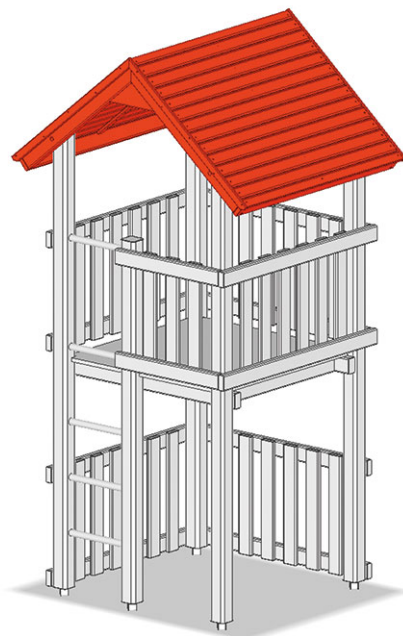

Tetto a capanna

Serie di prodotti Rundholz

Articolo A-02-005-93

Tetto a capanna in legno di pino svizzero multincollato e impregnato a pressione, dimensioni 186 x 152 cm, costruzione a telaio profilato, riempimento con cassaforma speciale chalet.

CHF 1'015.-

(IVA e consegna escluse)

tempo di installazione

2 h

Montatori

2

buerli

Al centro del gioco