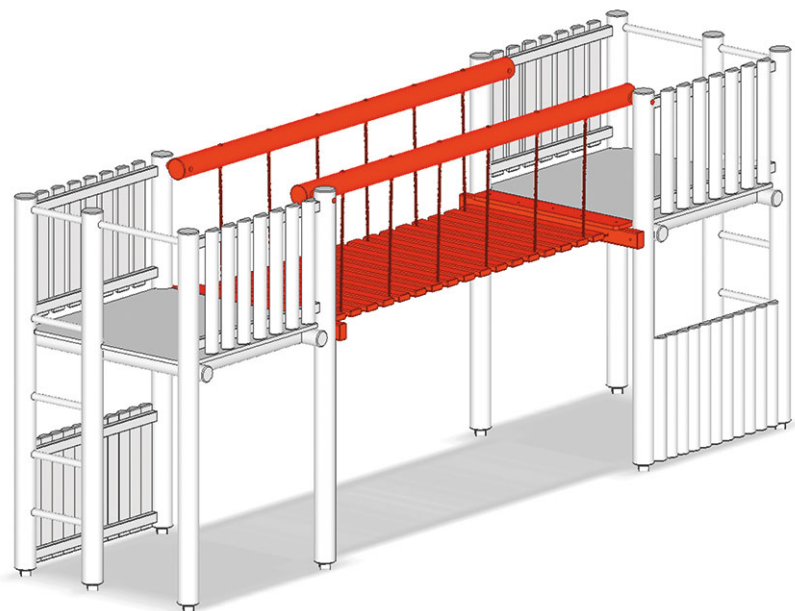

Ponte sospeso

Serie di prodotti Rundholz

Articolo A-01-051

Ponte sospeso in legno di pino svizzero multincollato e impregnato a pressione, con catene zincate a caldo, da torre a torre.

CHF 1'675.-

(IVA e consegna escluse)