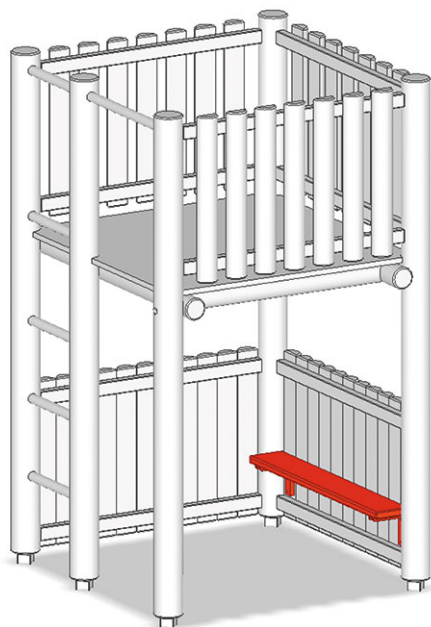

Panchina

Serie di prodotti Rundholz

Articolo A-01-351-92-002

Panchina in legno di pino svizzero multincollato e impregnato a pressione.

CHF 160.-

(IVA e consegna escluse)

tempo di installazione

1 h