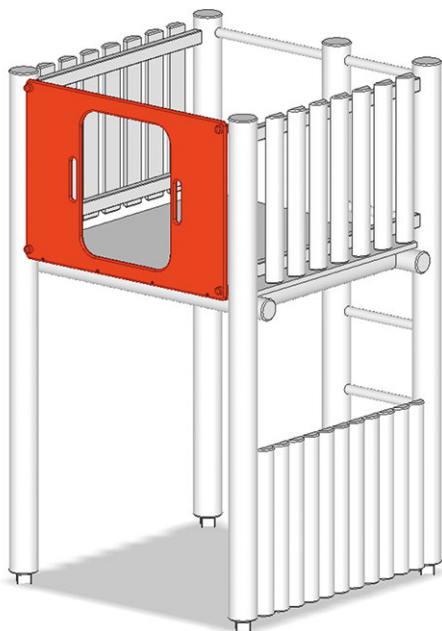

# Balaustra d'entrata U3

Serie di prodotti Rundholz

Articolo A-01-206-92-001

Balaustra d'entrata U3 in polietilene.

**CHF 340.-**

(IVA e consegna escluse)

tempo di installazione

1 h