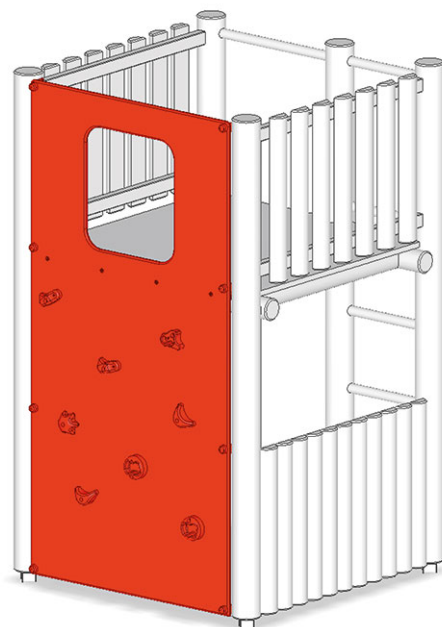

# Parete d'arrampicata

Serie di prodotti Rundholz

Articolo A-01-020

Parete d'arrampicata in polietilene, colore verde scuro, con pietre originali dell'alpinismo.

PH = Altezza della piattaforma

CHF 1'035.-

(IVA e consegna escluse)