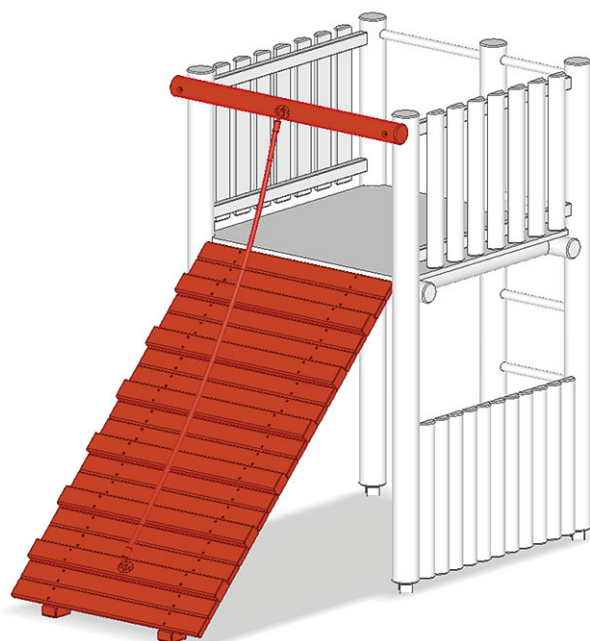

Ascesa inclinata

Serie di prodotti Rundholz

Articolo A-01-025

Ascesa inclinata, in legno di pino svizzero multincollato e impregnato a pressione, con corda come aiuto per l'arrampicata.

PH = Altezza della piattaforma