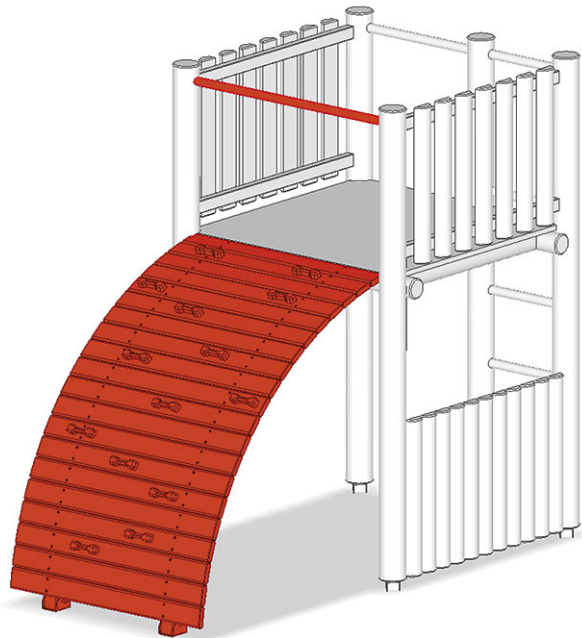

Ascesa d'arco

Serie di prodotti Rundholz

Articolo A-01-021-40

Ascesa d'arco per l'altezza della piattaforma 150 cm, in polietilene, colore verde, prese d'arrampicata di polietilene.

CHF 1'455.-

(IVA e consegna escluse)

	Altezza di caduta	150 cm
	tempo di installazione	1 h
	Montatori	2

buerli

Al centro del gioco

+41 41 925 14 00

info@buerli.swiss