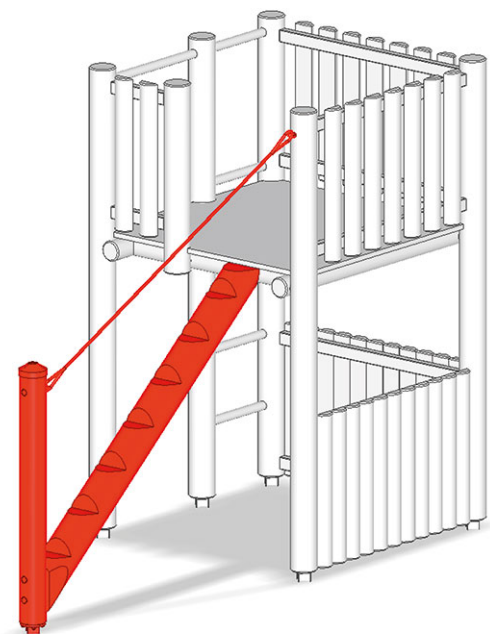

Ascesa di tronco d'albero

Serie di prodotti Rundholz

Articolo A-01-032-40

Ascesa di tronco d'albero per l'altezza della piattaforma 150 cm, in legno di pino svizzero multincollato e impregnato a pressione, con corda come aiuto per l'arrampicata.

CHF 855.-

(IVA e consegna escluse)

 Altezza di caduta	150 cm
 tempo di installazione	1 h
 Montatori	2

buerli
Al centro del gioco