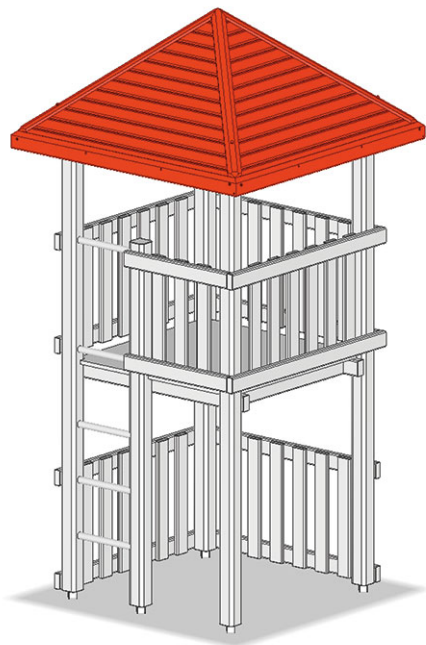

Tetto piramidale

Serie di prodotti Rundholz

Articolo A-02-008

Tetto piramidale in legno di pino svizzero multincollato e impregnato a pressione, costruzione a telaio profilato, riempimento con cassaforma speciale chalet.